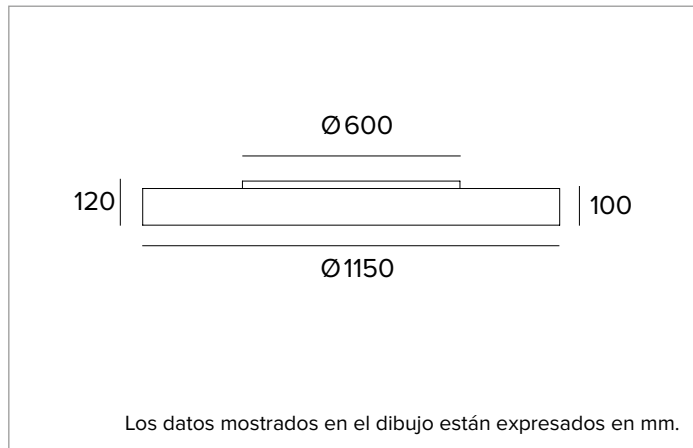

# 1T6246EL | THREESIXTY

Luminaria de LED circular para instalaciones en plafón, suspensión, empotradas, semiempotradas y de pared

		3000K	H(m)	D(m)	Emax(lx)
		Ra80		114°	
		Fixture Power	204W	1	3.09
		Source Flux	27475lm	2	6.17
		Fixture Flux	16631lm	3	9.26
		Efficacy	82lm/W	4	12.35
TS1002	Imax=210cd/klm	Imax	5760cd	5	15.43